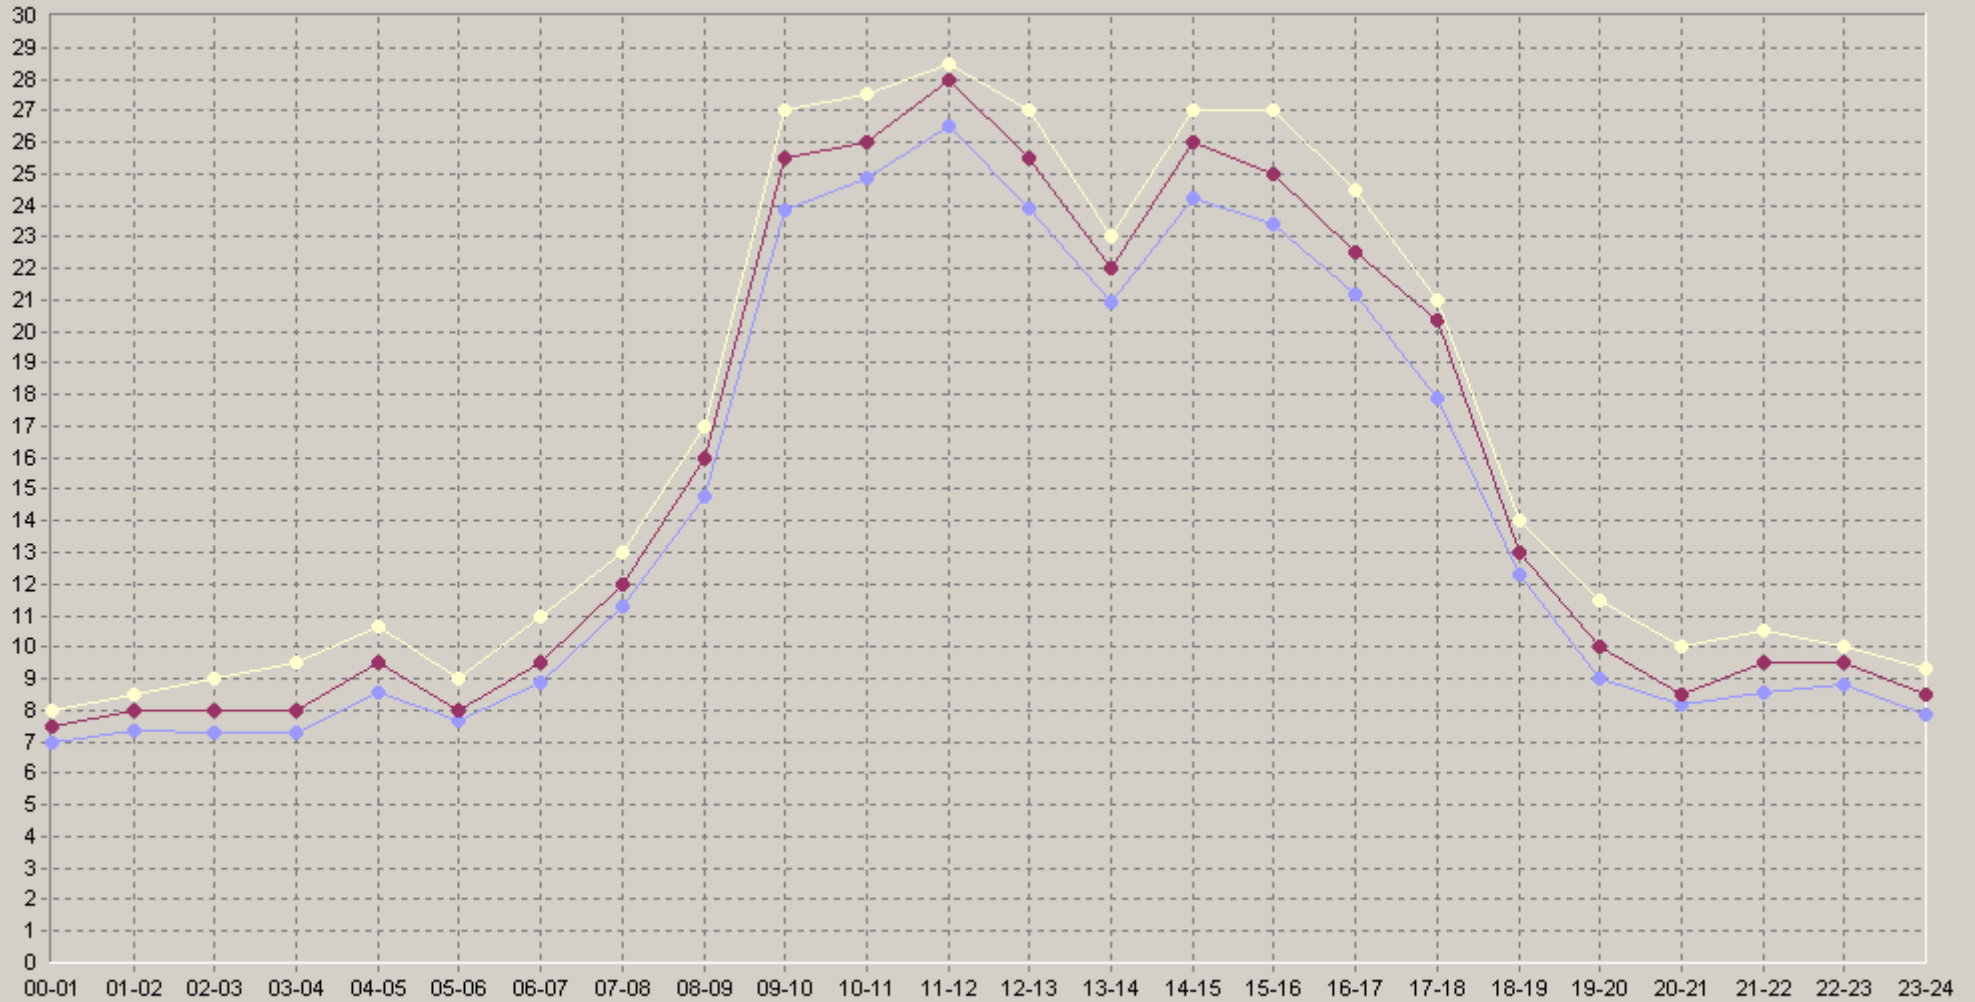

22.06.2009 00:00 - 26.06.2009 23:59

60. [172.31.0.2] CPU busy(%)

◆ [Базовая Линия 'Среднее'] [172.31.0.2] CPU busy(%) (60) (SLA-ON-SERVER3)
◆ [Базовая Линия 'Перцентиль90 (<=)'] [172.31.0.2] CPU busy(%) (60) (SLA-ON-SERVER3)

◆ [Базовая Линия 'Перцентиль75 (<=)'] [172.31.0.2] CPU busy(%) (60) (SLA-ON-SERVER3)