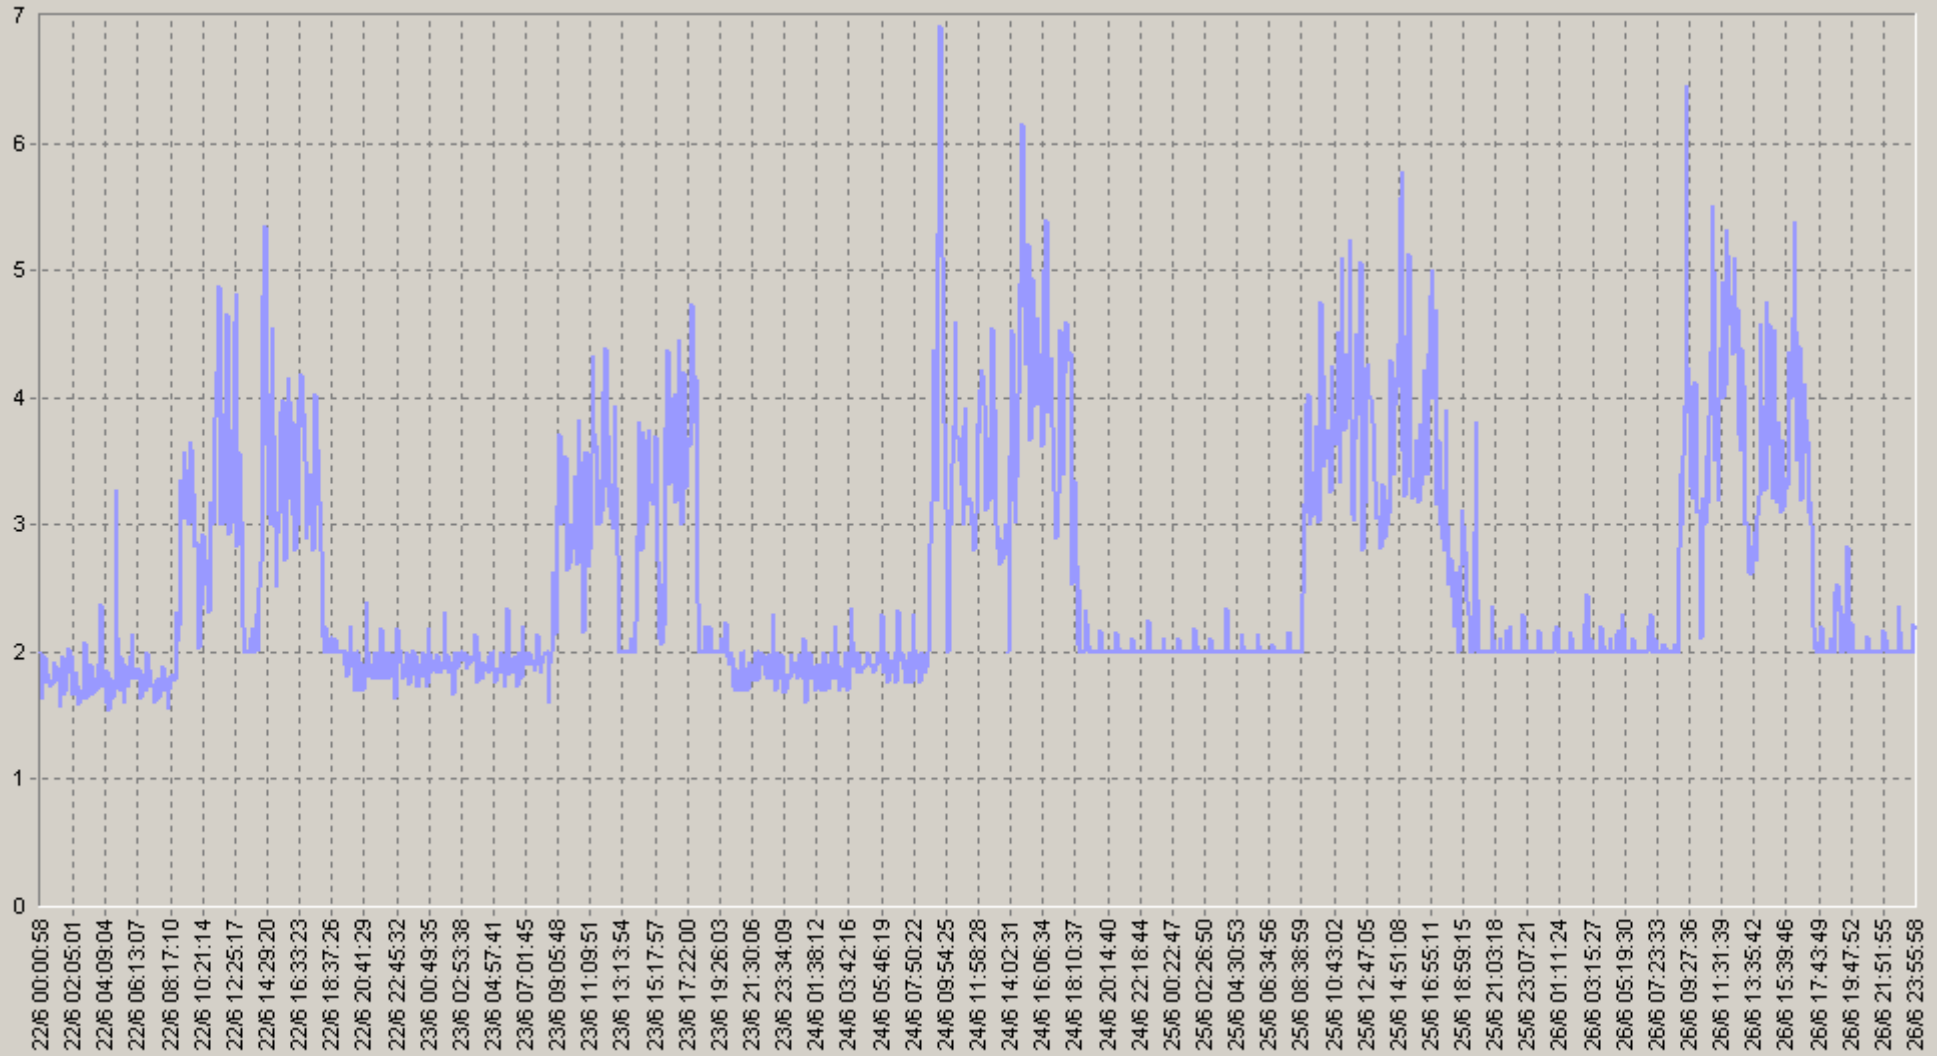

[10.18.0.1] CPU busy(%) (SLA-ON-SERVER3)

22.06.2009 00:00 - 26.06.2009 23:59

20: [10.18.0.1] CPU busy(%)

		75<	90<			75<	90<
00:00-00:20	1,9	2	2	06:00-06:20	1,91	2	2
00:20-00:40	1,93	2	2	06:20-06:40	1,9	2	2
00:40-01:00	1,96	2	2	06:40-07:00	1,99	2	2
01:00-01:20	1,92	2	2	07:00-07:20	1,94	2	2
01:20-01:40	1,89	2	2	07:20-07:40	1,91	2	2
01:40-02:00	1,97	2	2	07:40-08:00	1,96	2	2
02:00-02:20	1,9	2	2	08:00-08:20	1,9	2	2
02:20-02:40	1,87	2	2	08:20-08:40	1,92	2	2
02:40-03:00	2,01	2	2	08:40-09:00	2,45	3	3
03:00-03:20	1,91	2	2	09:00-09:20	3,64	4	4,5
03:20-03:40	1,9	2	2	09:20-09:40	3,89	4	5,5
03:40-04:00	2,02	2	2,33	09:40-10:00	3,47	4	5
04:00-04:20	1,9	2	2	10:00-10:20	2,92	3,5	4
04:20-04:40	1,9	2	2	10:20-10:40	3,36	4	4,5
04:40-05:00	2,04	2	2	10:40-11:00	3,49	4	4,67
05:00-05:20	1,95	2	2	11:00-11:20	3,68	4	5
05:20-05:40	1,92	2	2	11:20-11:40	3,84	4	5
05:40-06:00	2	2	2	11:40-12:00	3,74	4	5