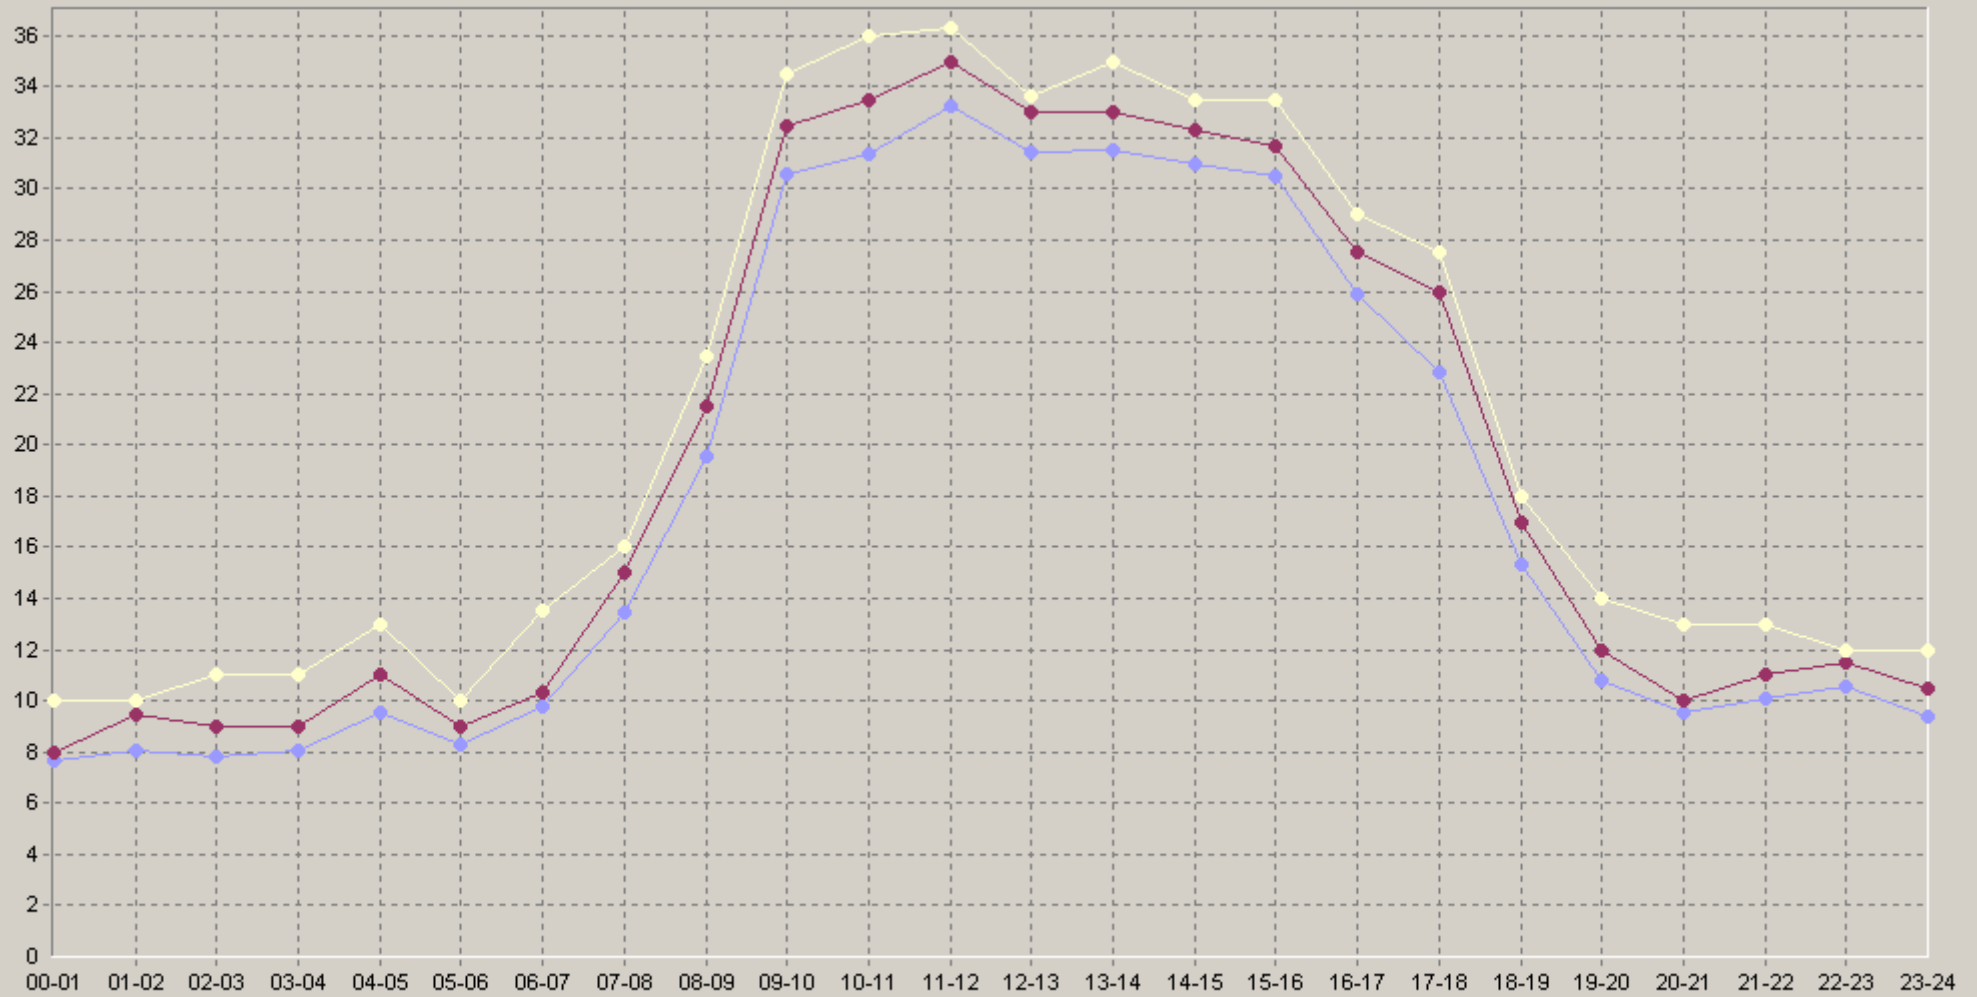

22.06.2009 00:00 - 26.06.2009 23:59

60. [172.31.0.6] CPU busy(%)

◆ [Базовая Линия 'Среднее'] [172.31.0.6] CPU busy(%) (60) (SLA-ON-SERVER3)
◆ [Базовая Линия 'Перцентиль90 (<')] [172.31.0.6] CPU busy(%) (60) (SLA-ON-SERVER3)

◆ [Базовая Линия 'Перцентиль75 (<')] [172.31.0.6] CPU busy(%) (60) (SLA-ON-SERVER3)