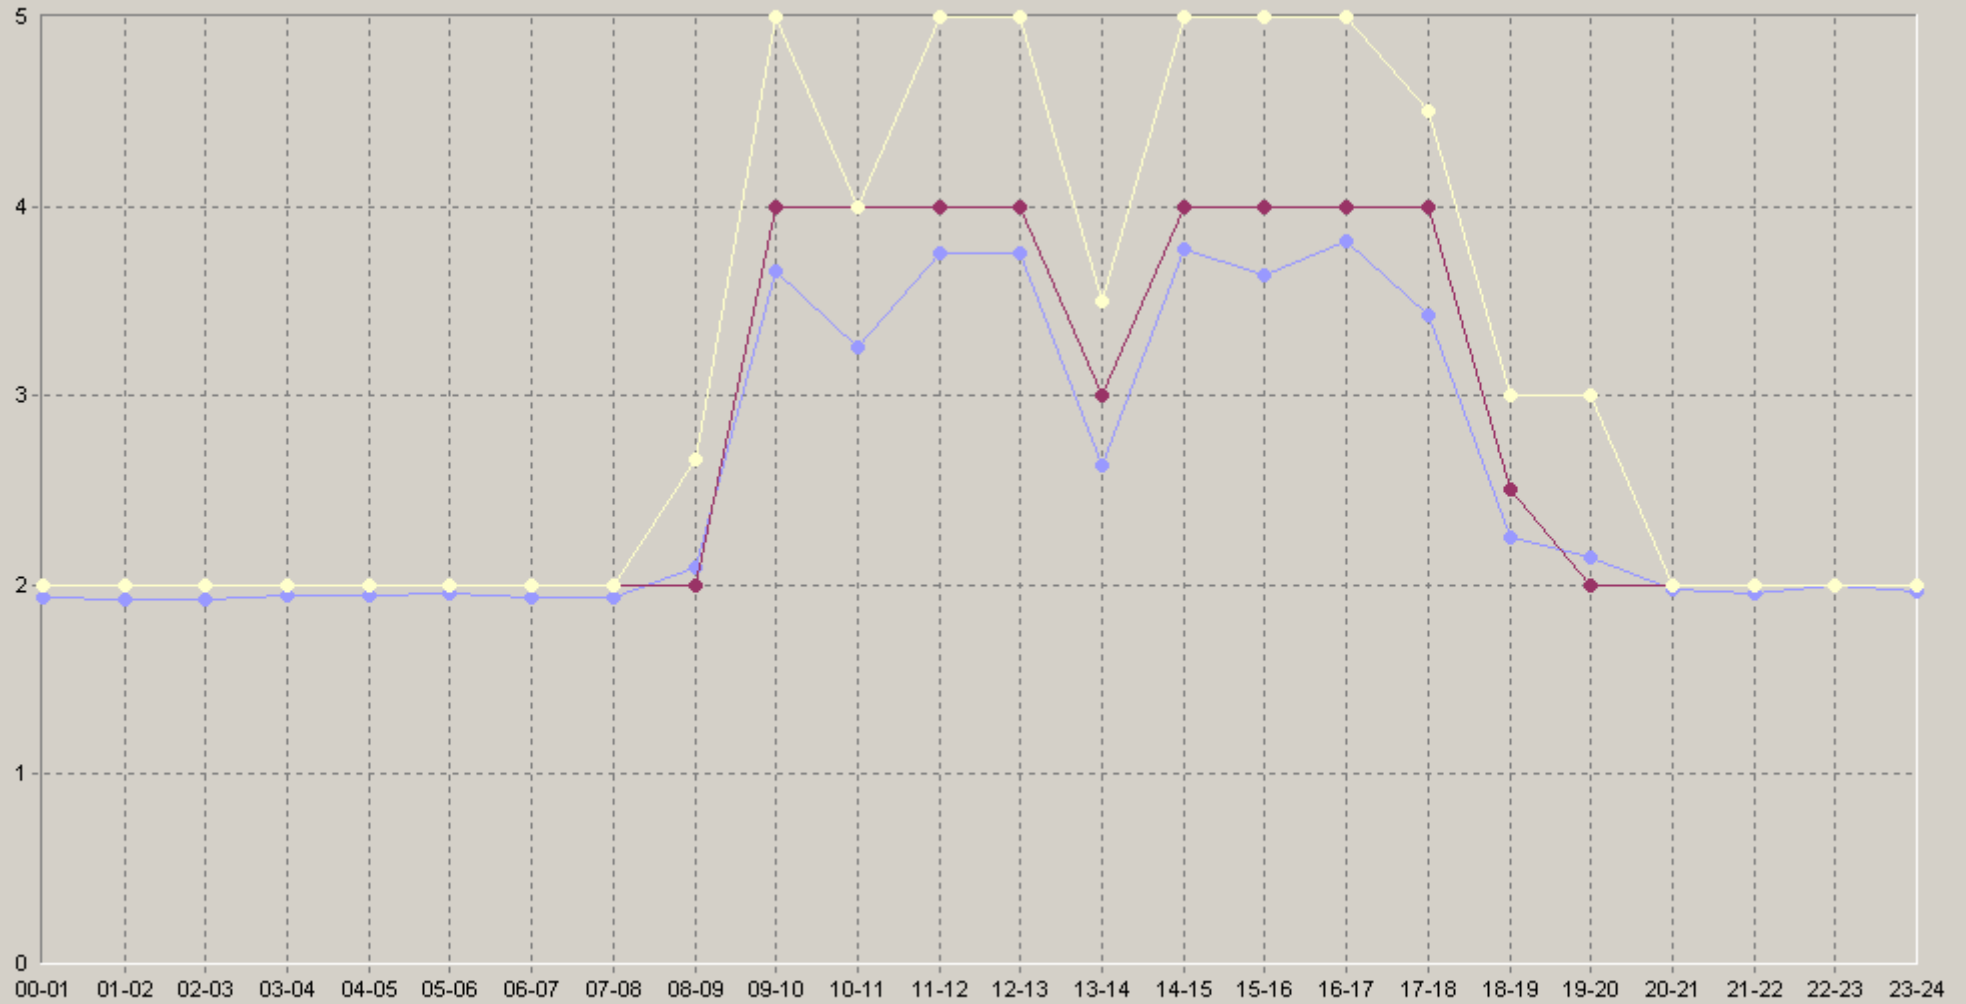

22.06.2009 00:00 - 26.06.2009 23:59

60 [10.18.0.1] CPU busy(%)

◆ [Базовая Линия 'Среднее'] [10.18.0.1] CPU busy(%) (60) (SLA-ON-SERVER3)
◆ [Базовая Линия 'Перцентиль90 (<')] [10.18.0.1] CPU busy(%) (60) (SLA-ON-SERVER3)

◆ [Базовая Линия 'Перцентиль75 (<')] [10.18.0.1] CPU busy(%) (60) (SLA-ON-SERVER3)