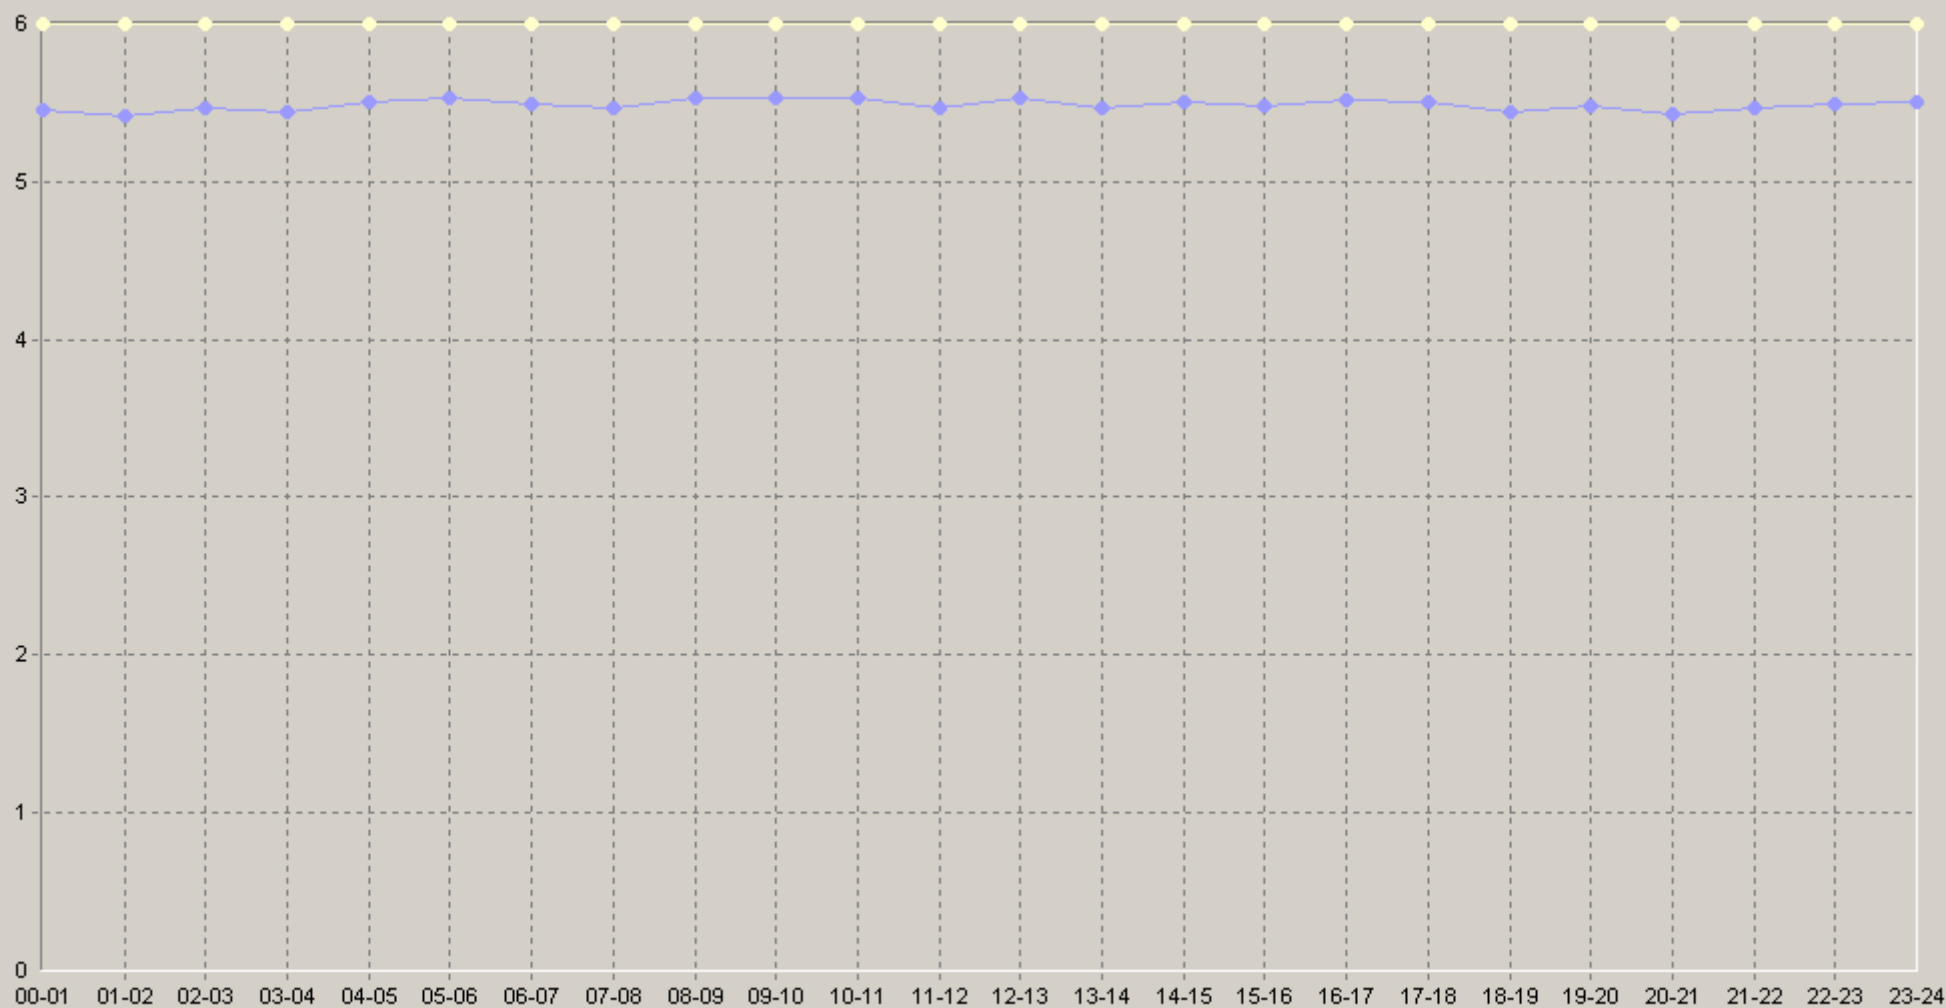

22.06.2009 00:00 - 26.06.2009 23:59

60. [172.31.200.5] CPU busy(%)

◆ [Базовая Линия 'Среднее'] [172.31.200.5] CPU busy(%) (60) (SLA-ON-SERVER3)
◆ [Базовая Линия 'Перцентиль90 (<)] [172.31.200.5] CPU busy(%) (60) (SLA-ON-SERVER3)

◆ [Базовая Линия 'Перцентиль75 (<)] [172.31.200.5] CPU busy(%) (60) (SLA-ON-SERVER3)