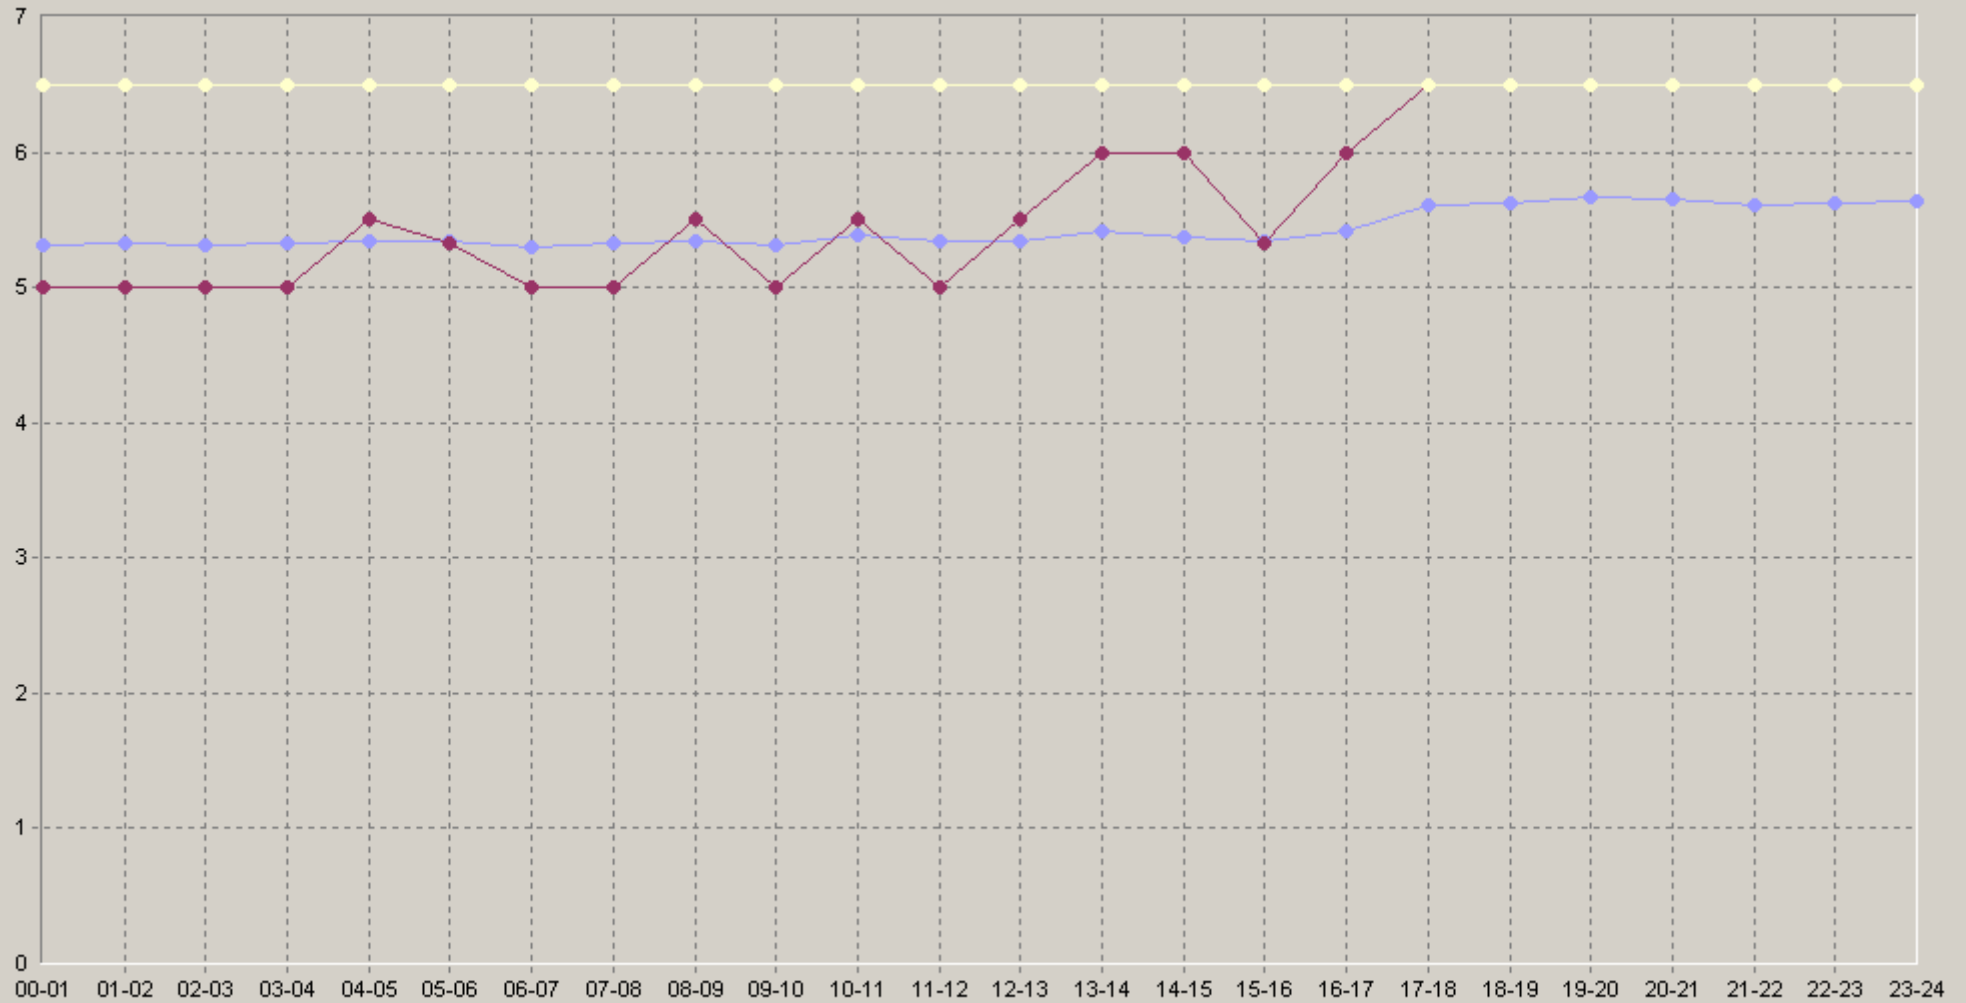

22.06.2009 00:00 - 26.06.2009 23:59

60. [172.31.200.6] CPU busy(%)

◆ [Базовая Линия 'Среднее'] [172.31.200.6] CPU busy(%) (60)(SLA-ON-SERVER3)
◆ [Базовая Линия 'Перцентиль90 (<')] [172.31.200.6] CPU busy(%) (60)(SLA-ON-SERVER3)

◆ [Базовая Линия 'Перцентиль75 (<')] [172.31.200.6] CPU busy(%) (60)(SLA-ON-SERVER3)